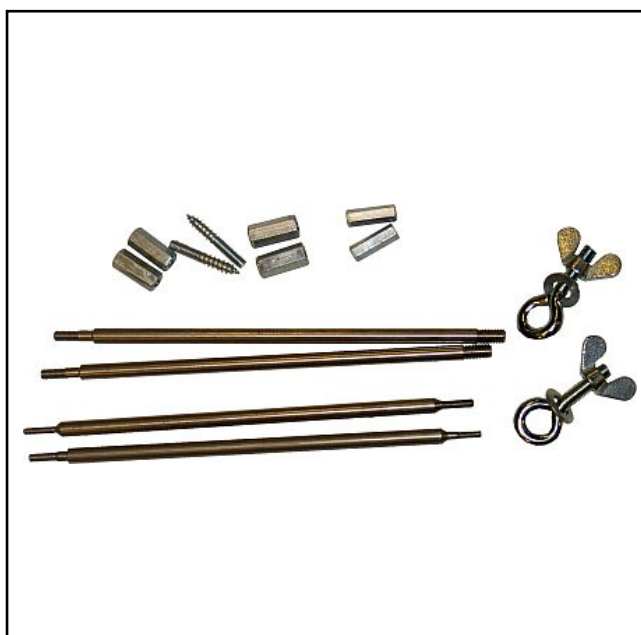

MSH-EQUIPMENT

POWERED BY AAG® EQUIPMENT

Adam Smithweg 1
1689 ZW Zwaag
Tel.: 0228 56 11 00
info@msh-equipment.nl
www.msh-equipment.nl

FK 810 - SPOILERSET VOOR SPUITSTANDAARD 800

Technische gegevens

Merk	: FleXible
Uitvoering	: staal, verzinkt
Pennen	: RVS
Levering	: complete set

Voordelen

- onmisbaar hulpstuk voor het spuiten van losse delen
- past op FleXible 800 spuitstandaard
- eenvoudig werkend
- voorzien van binnen- en buitendraad
- aantrekkelijke prijs

Opmerkingen

Deze spoiler set is te gebruiken op de FleXible 800 spuitstandaard.

Spoiler set, geschikt voor de FleXible spuitstandaard 800.

De set bestaat uit twee houders, die een klemrichting voor de pennen hebben. Standaard worden er 4 pennen meegeleverd. Deze kunnen in elkaar geschroefd worden en zo worden verlengd.

De RVS pennen kunnen met de 6 bijgeleverde adaptorbussen aangepast worden naar 4, 5, 6 en 8 mm. binnen- en buitendraad en tapeind.

Bel voor een vrijblijvend advies of prijsinformatie naar ons kantoor. Tel: 0228-561100